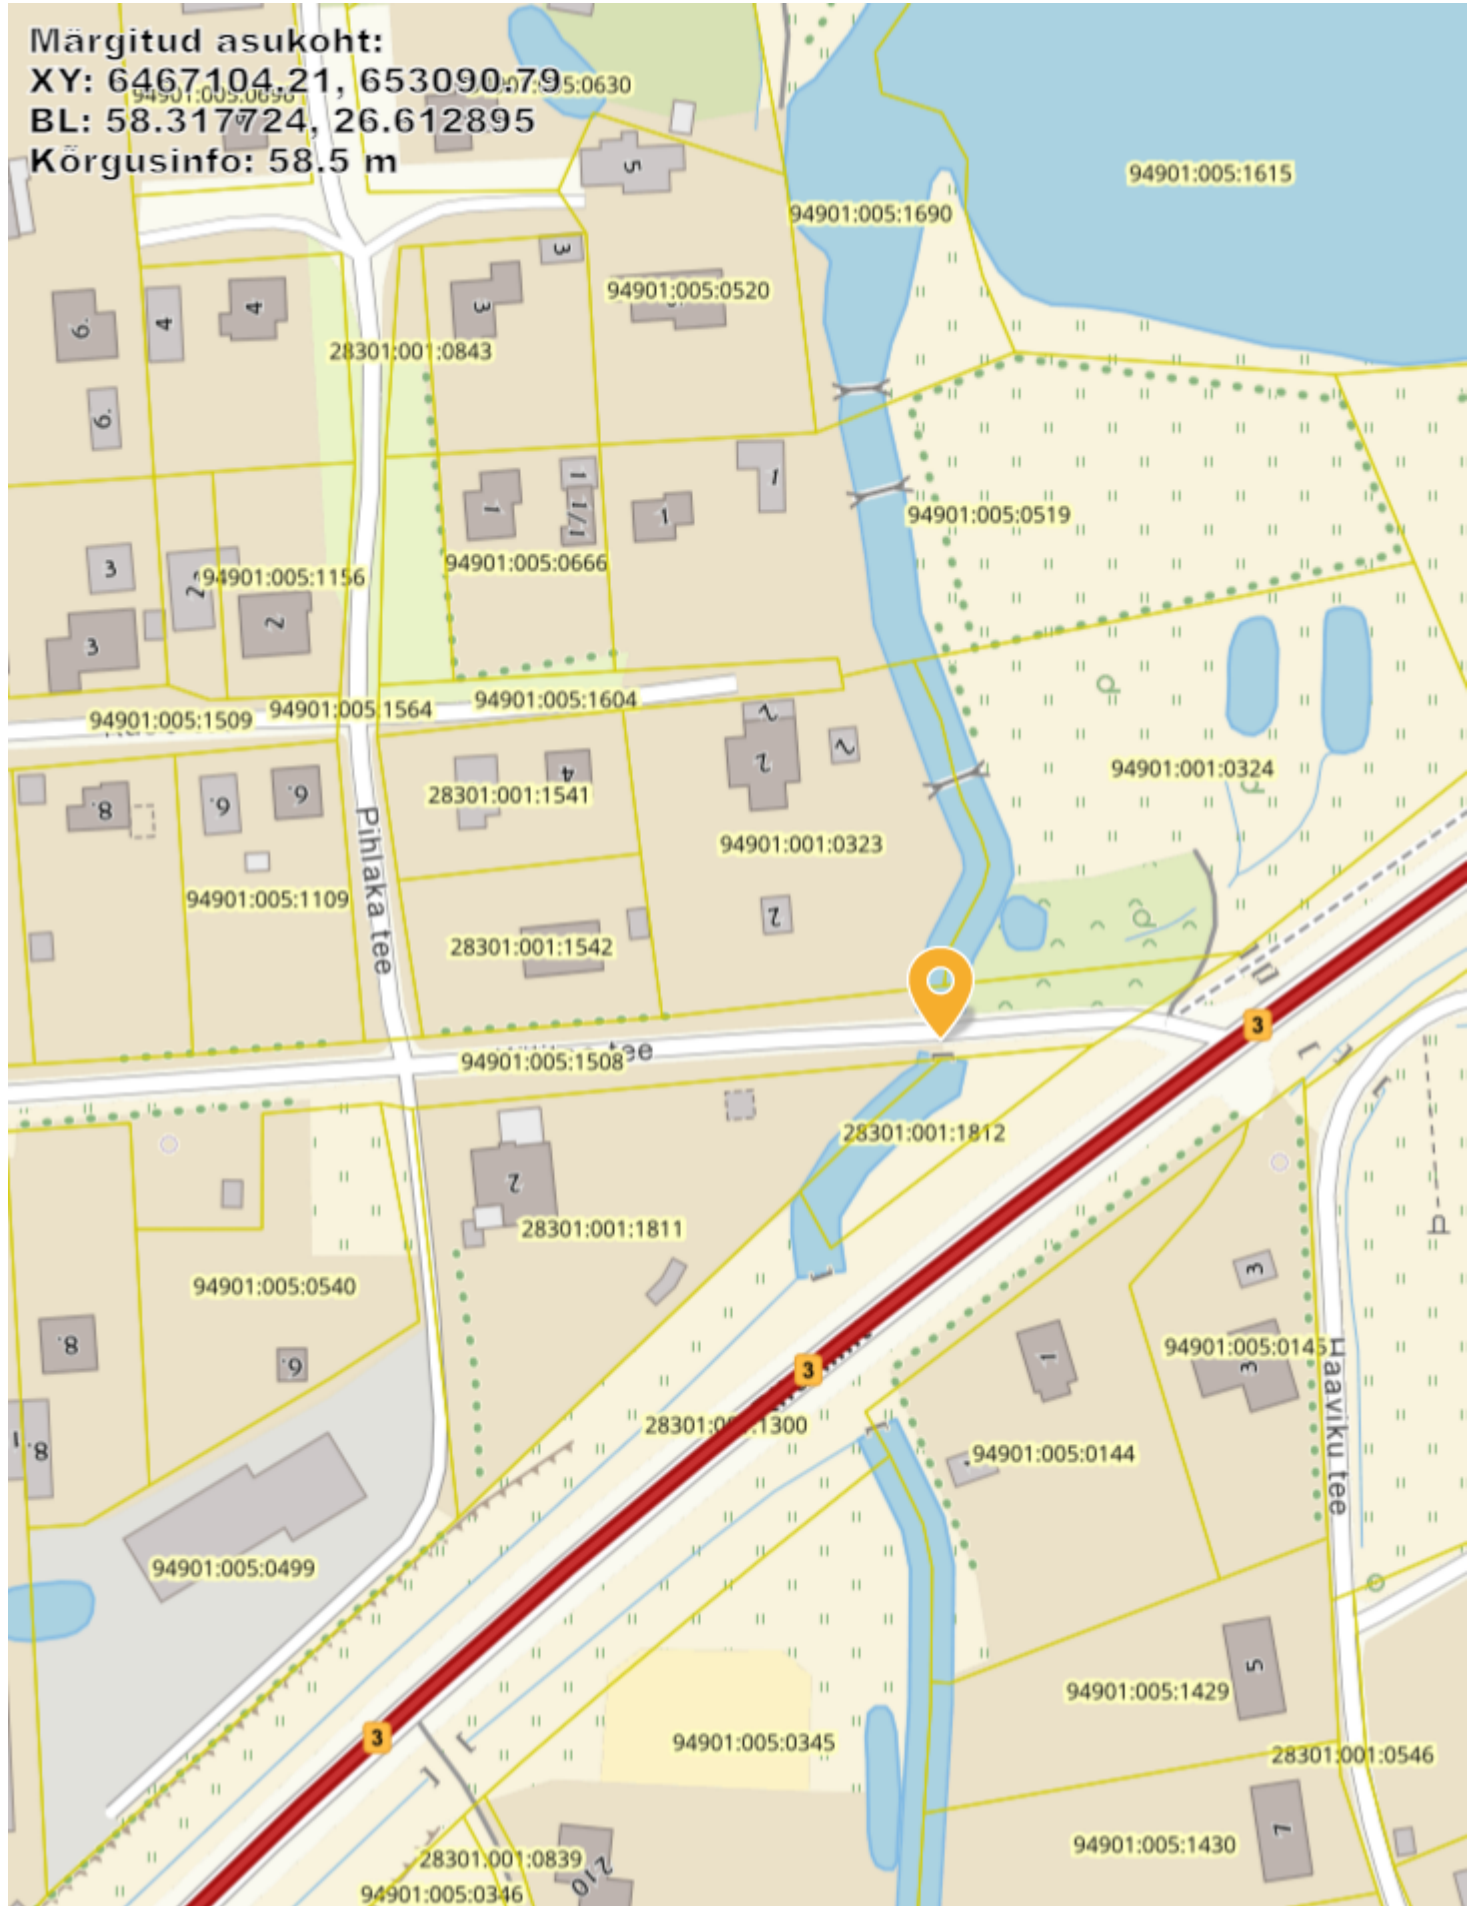

28302 Külitse sild

XY: 6467104.21, 653090.79

Möötkava: 1:1587

X = 6467323, Y = 653202

X = 6466921, Y = 652895

Legend:

-  Põhimaantee
-  Tugimaantee
-  Kõrvalmaantee
-  Ramp, ühendustee
-  Muu riigitee
-  trassi osa
-  registreeritud KÜ piir